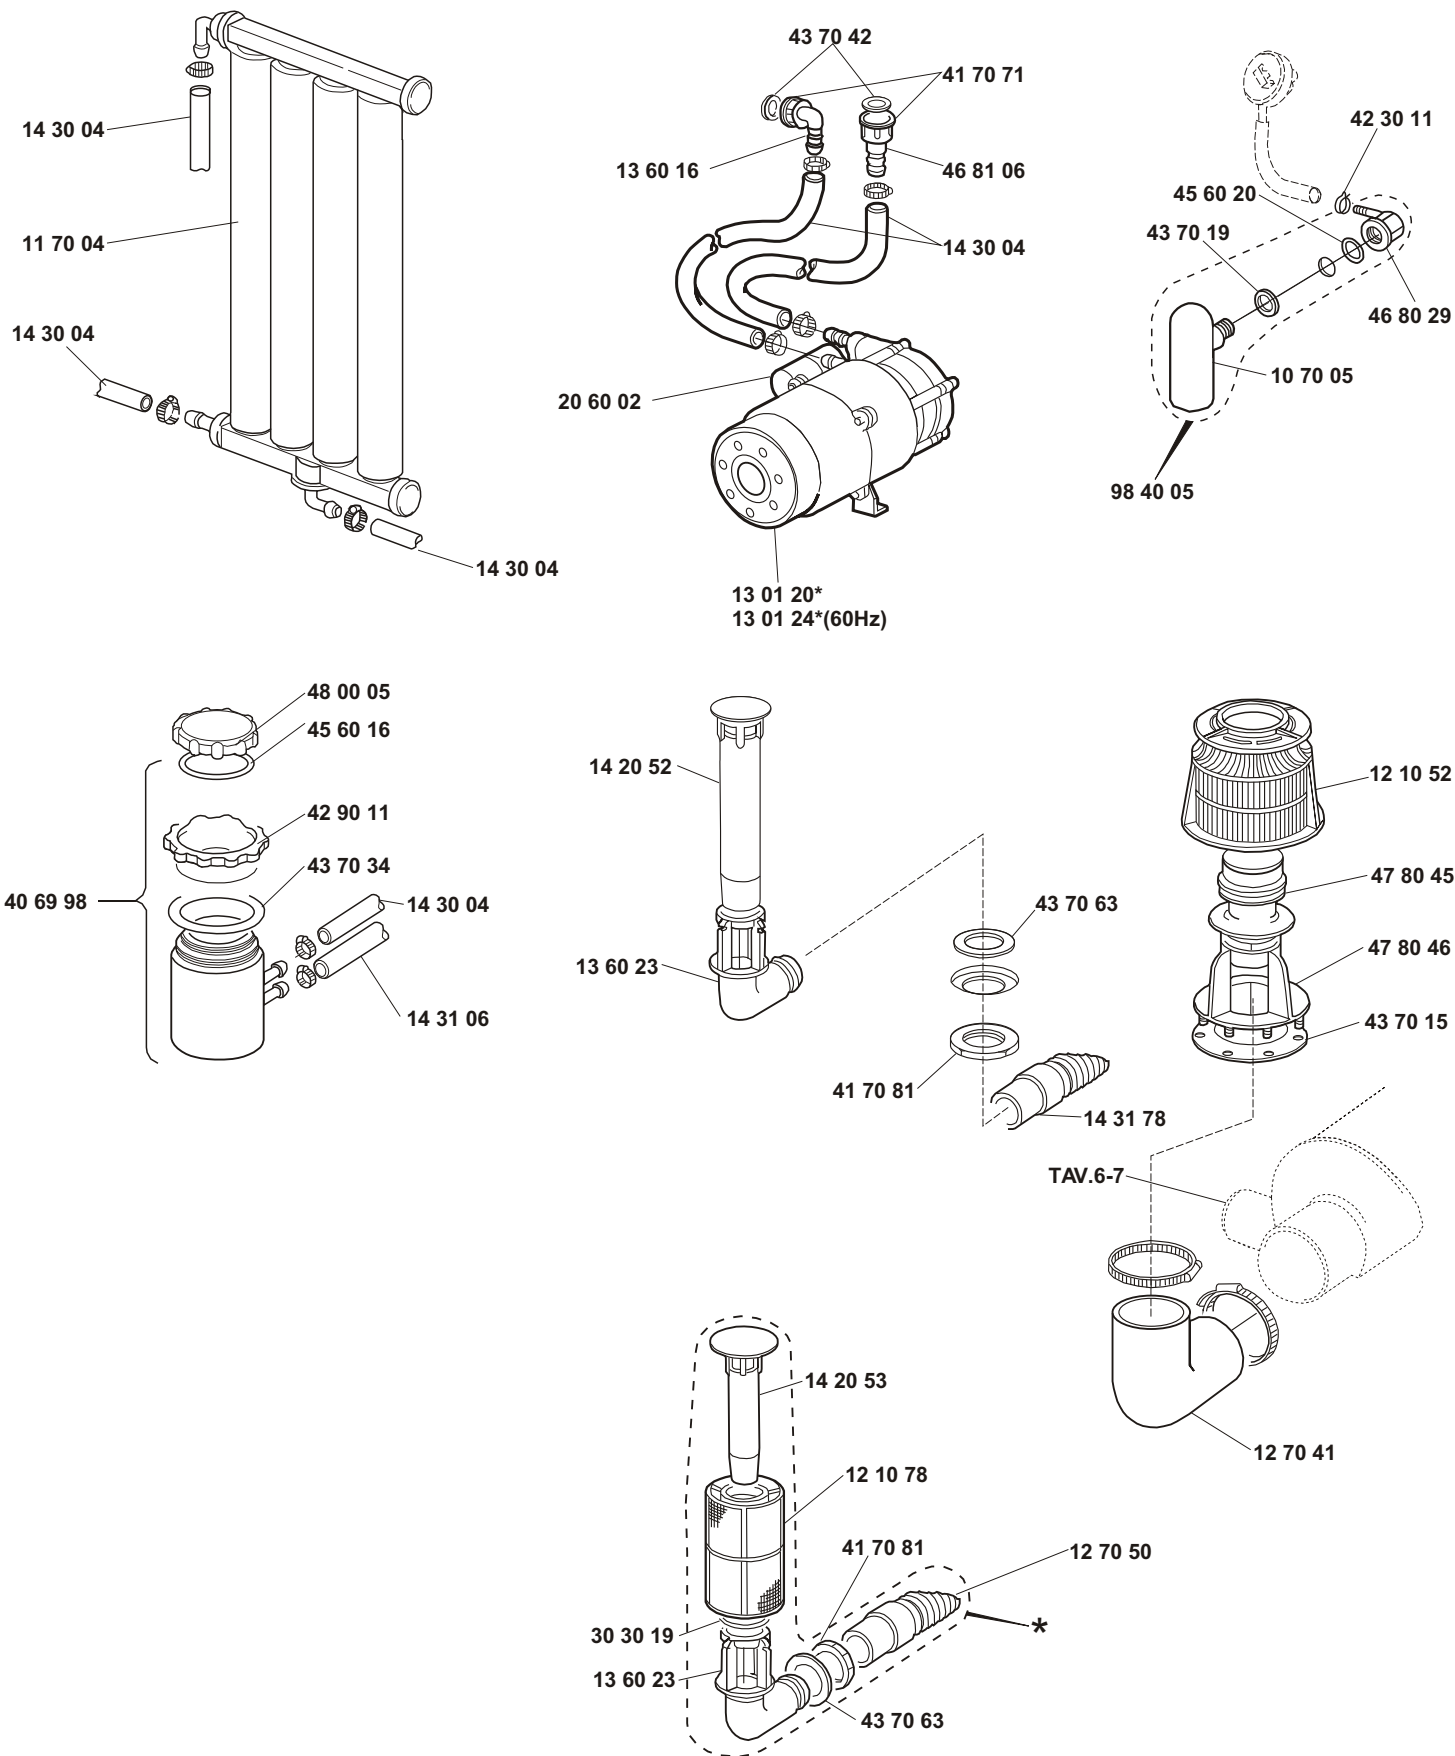

ELETTROBAR

**SPARE PARTS CATALOGUE
ERSATZTEILKATALOG
CATALOGUE PIECES DETACHEES
CATALOGO PARTI RICAMBIO
CATALOGO DE PIEZAS DE RECAMBIO
CATALOGO PEÇAS DE REPOSIÇÃO**

E.50/51

2001

★ OPTIONAL

2a

3a

★ OPTIONAL

5

B. 237

13 01 09 (230V- 50Hz)
13 01 19 (230V- 60Hz)

T. 173

13 01 26 (230V- 50Hz)
13 01 33 (230V- 60Hz)

T. 175