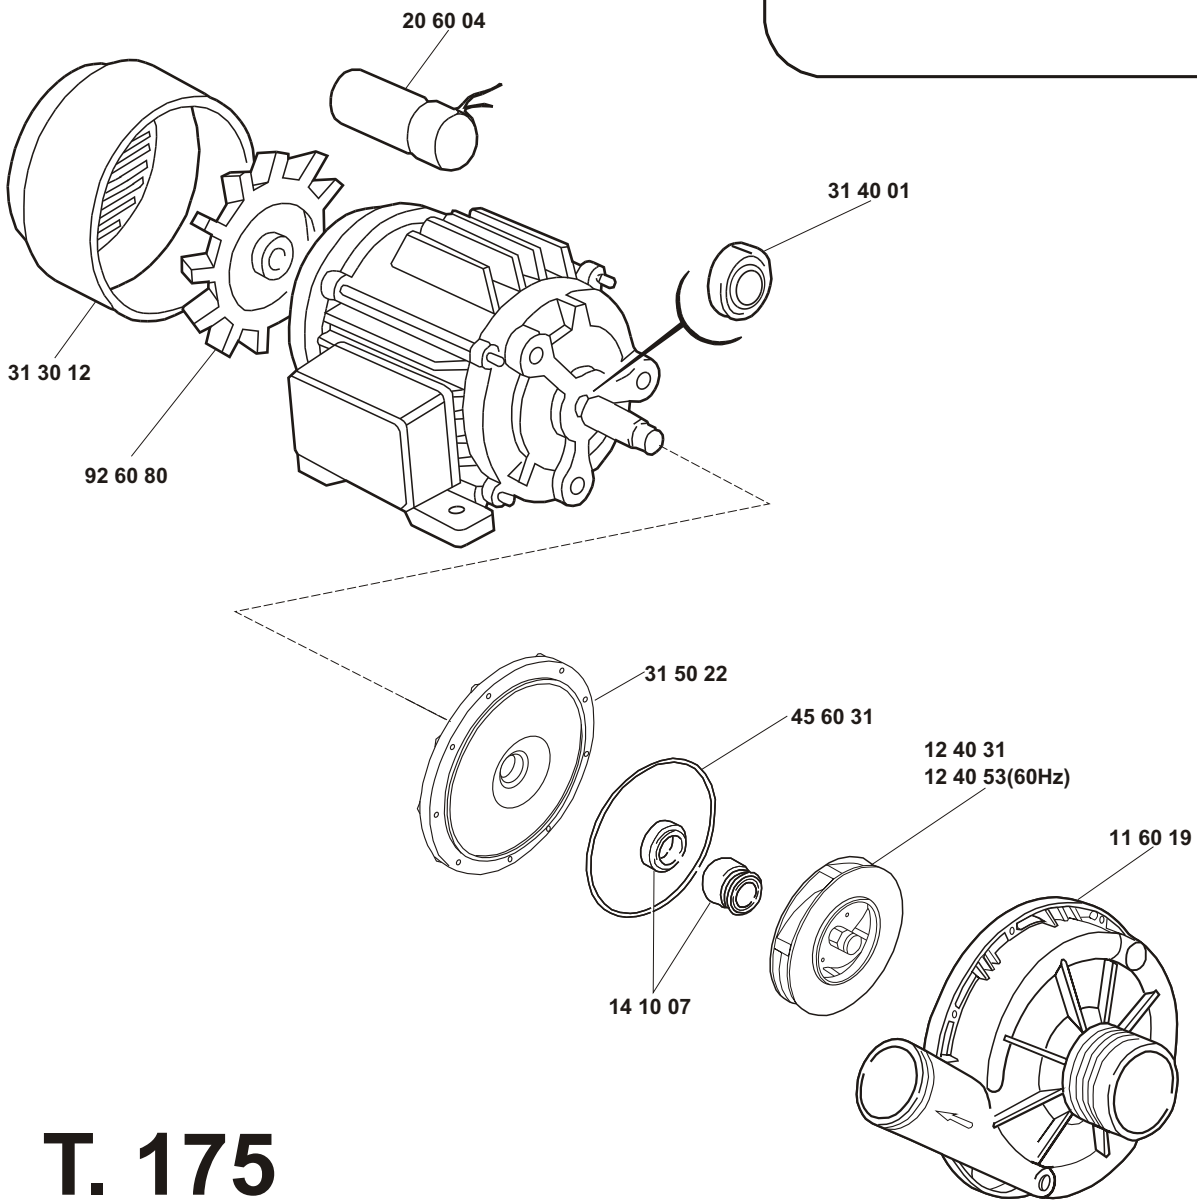

ELETTROBAR

**SPARE PARTS CATALOGUE
ERSATZTEILKATALOG
CATALOGUE PIECES DETACHEES
CATALOGO PARTI RICAMBIO
CATALOGO DE PIEZAS DE RECAMBIO
CATALOGO PEÇAS DE REPOSIÇÃO**

E.50/51

2001

★ OPTIONAL

2a

3a

★ OPTIONAL

5

B. 237

13 01 09 (230V- 50Hz)
13 01 19 (230V- 60Hz)

T. 173

13 01 26 (230V- 50Hz)
13 01 33 (230V- 60Hz)

T. 175