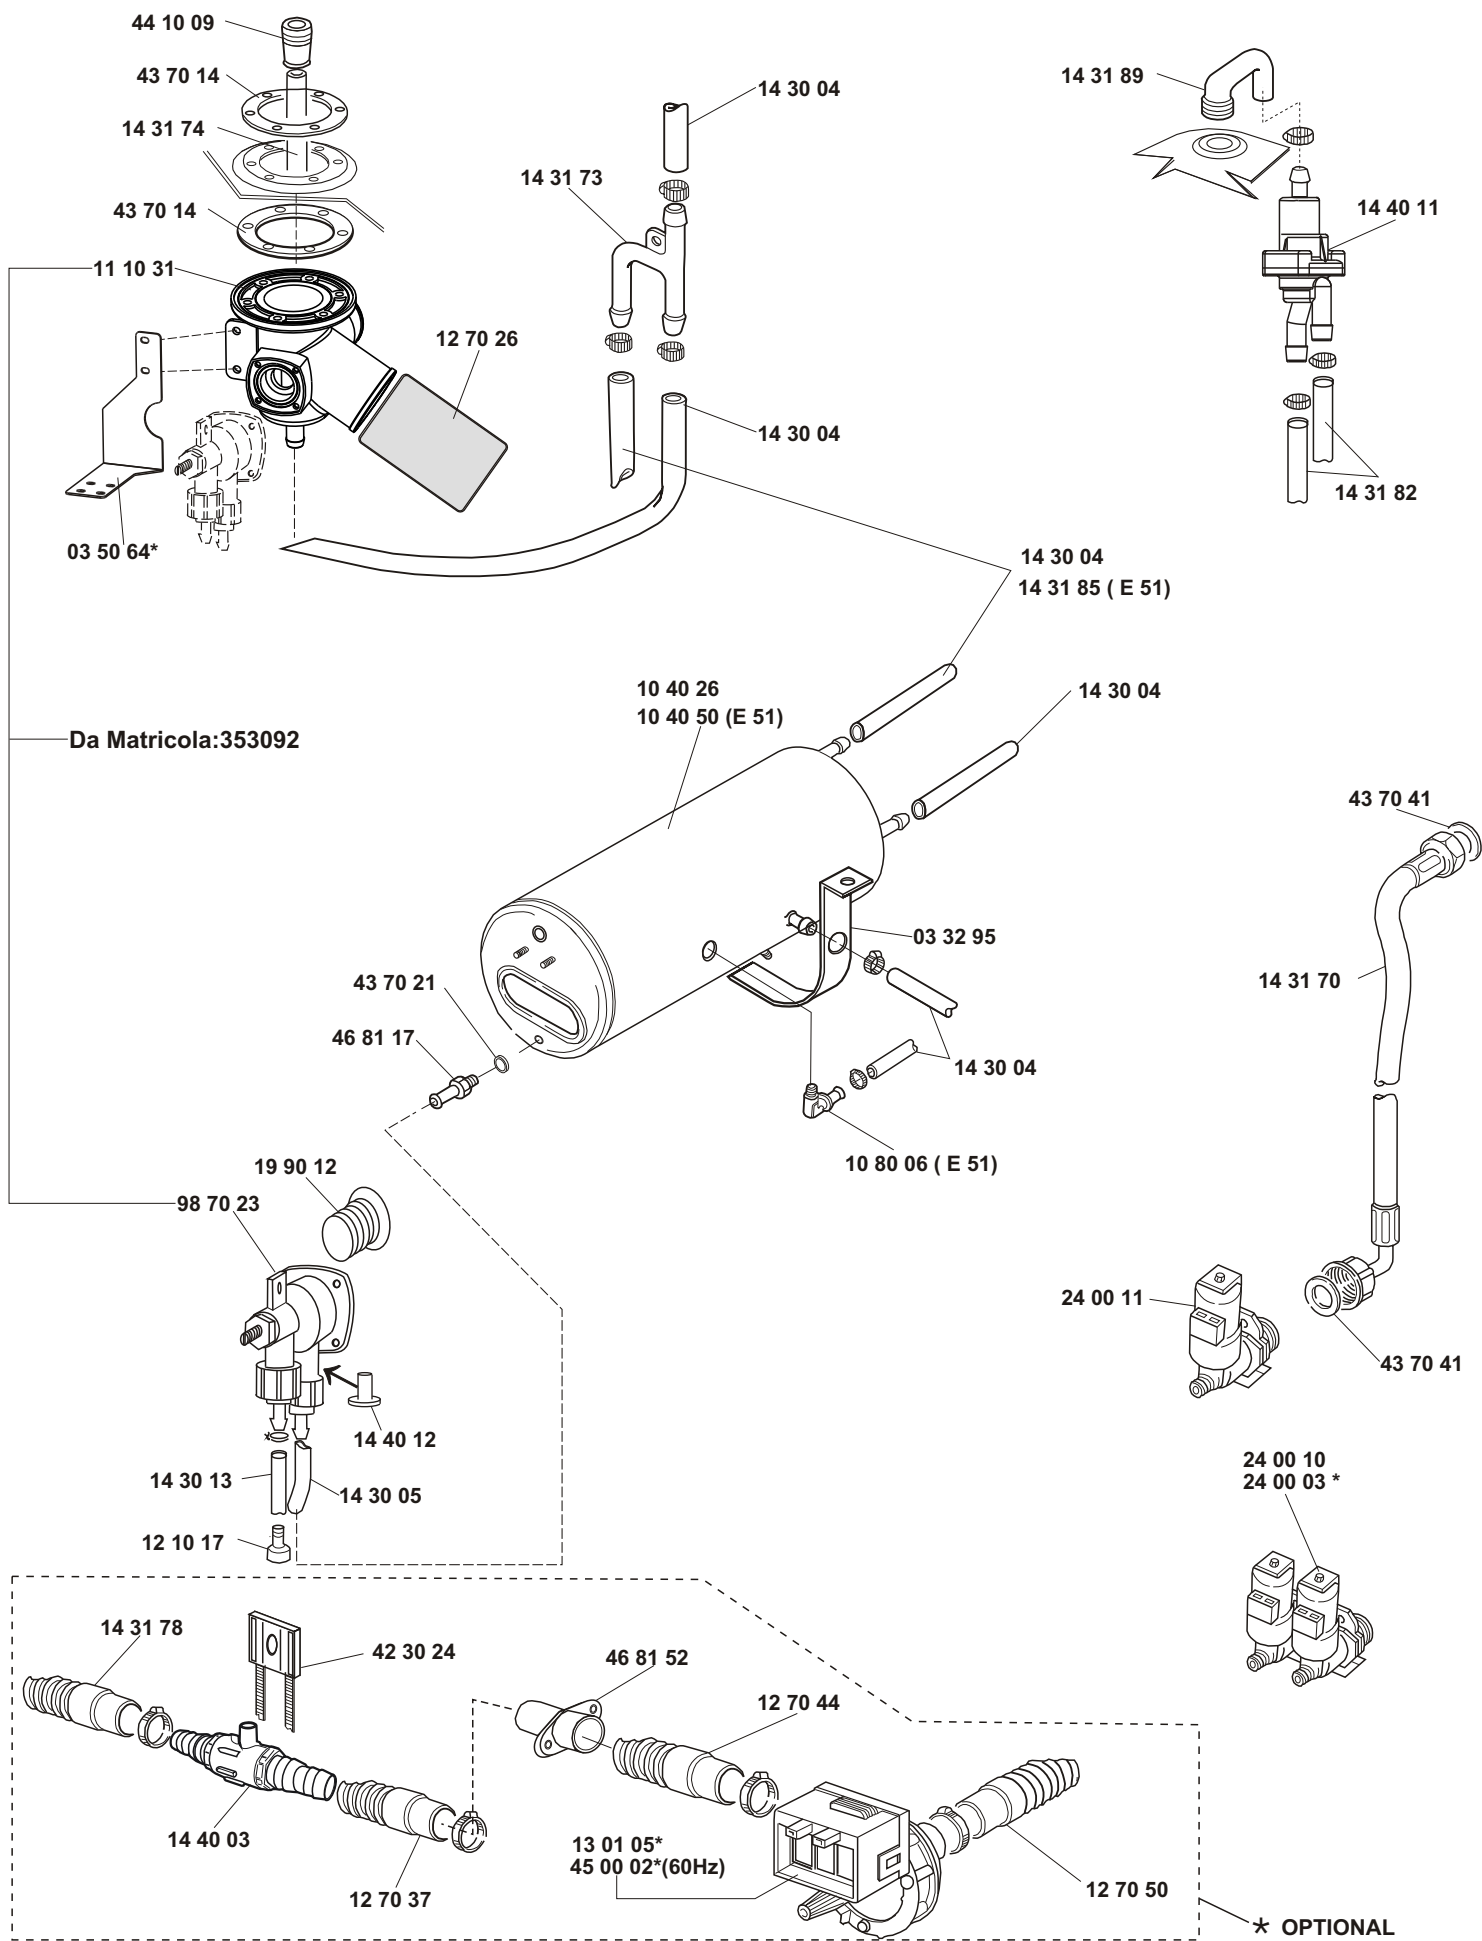

ELETTROBAR

**SPARE PARTS CATALOGUE
ERSATZTEILKATALOG
CATALOGUE PIECES DETACHEES
CATALOGO PARTI RICAMBIO
CATALOGO DE PIEZAS DE RECAMBIO
CATALOGO PEÇAS DE REPOSIÇÃO**

E.50/51

2001

★ OPTIONAL

2a

3a

★ OPTIONAL

5

B. 237

13 01 09 (230V- 50Hz)
13 01 19 (230V- 60Hz)

T. 173

13 01 26 (230V- 50Hz)
13 01 33 (230V- 60Hz)

T. 175