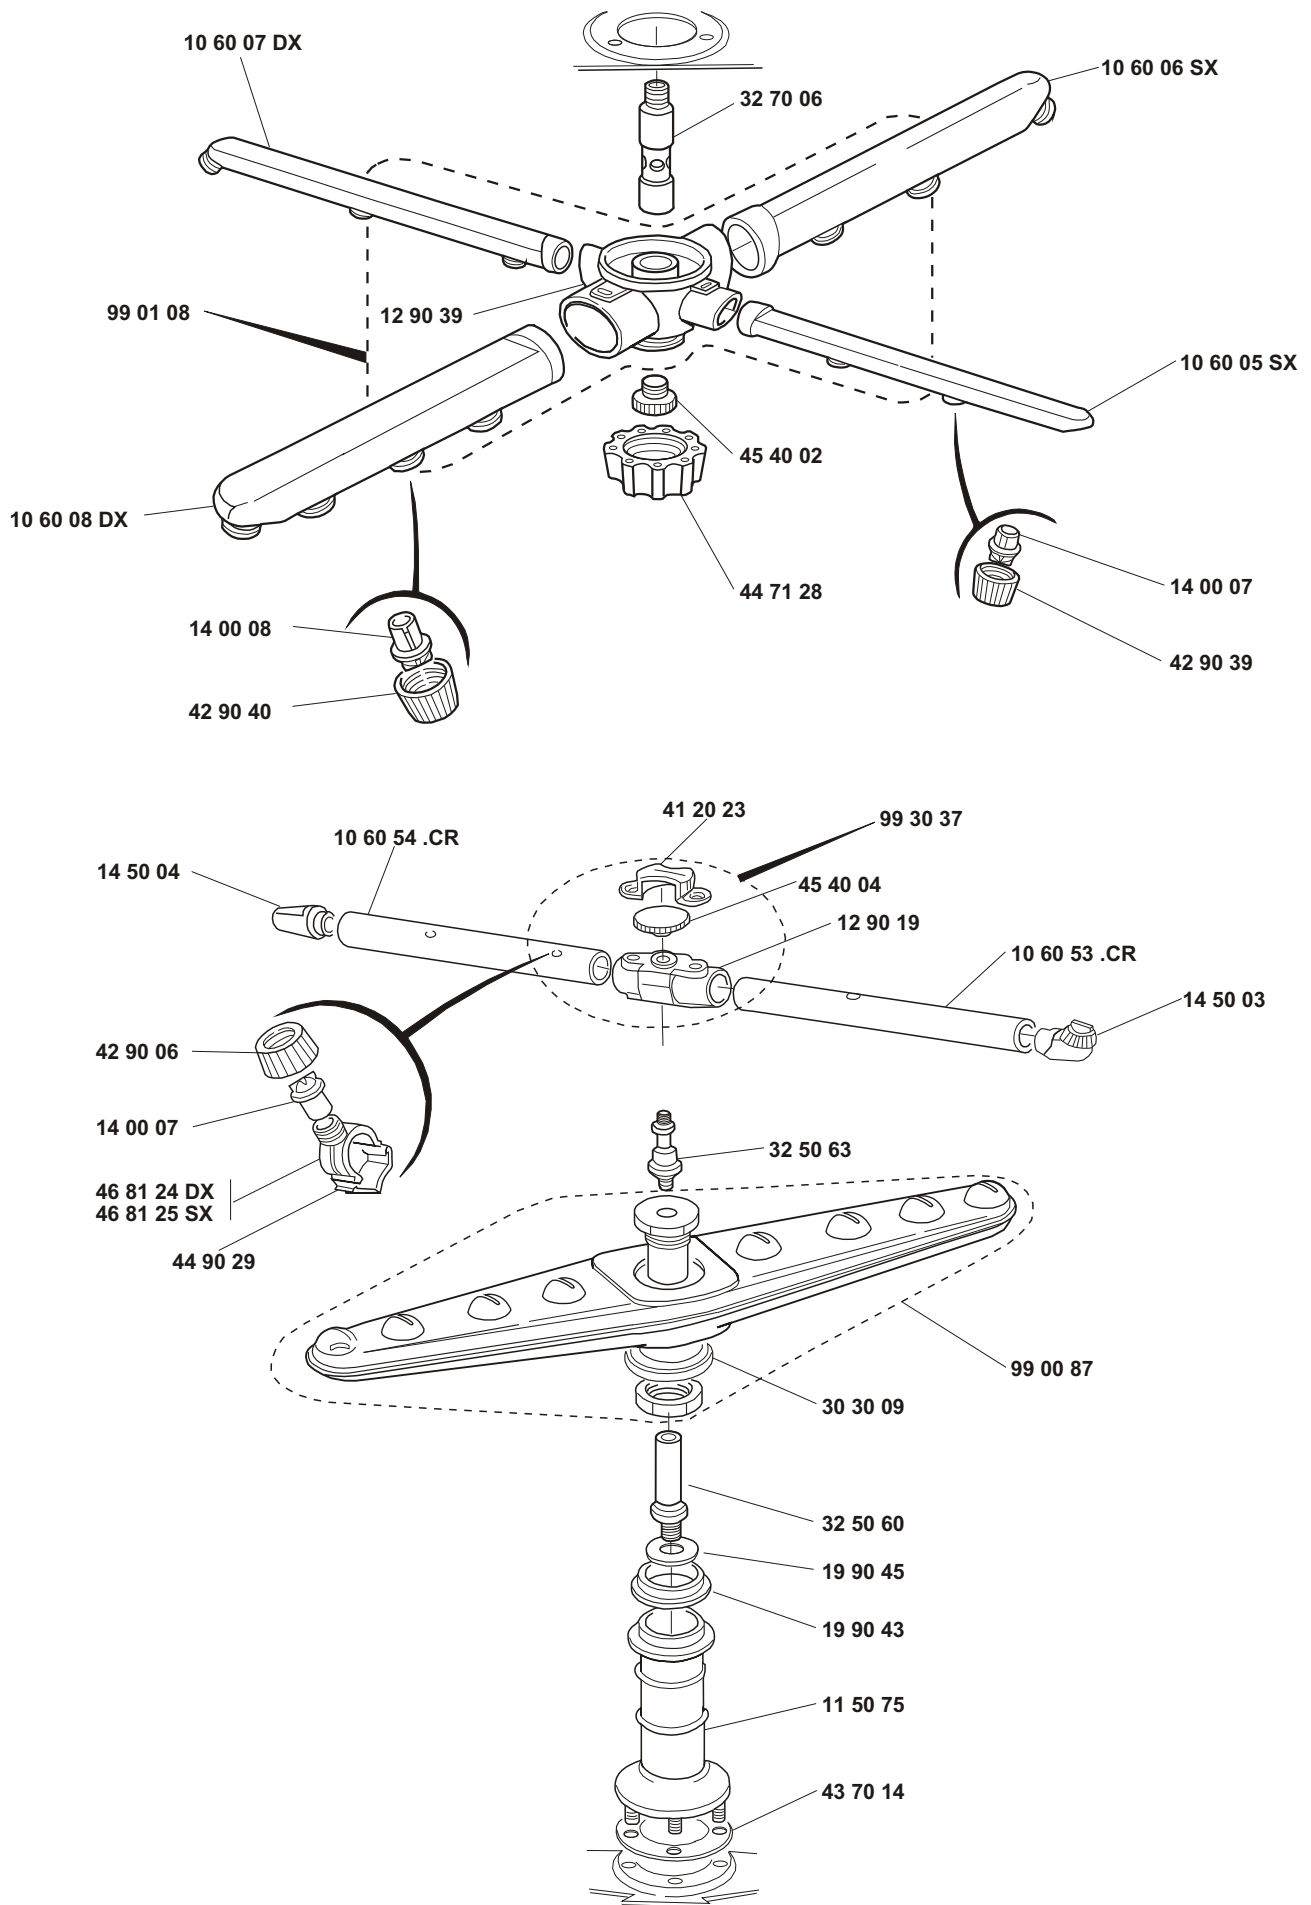

ELETTROBAR

**SPARE PARTS CATALOGUE
ERSATZTEILKATALOG
CATALOGUE PIECES DETACHEES
CATALOGO PARTI RICAMBIO
CATALOGO DE PIEZAS DE RECAMBIO
CATALOGO PEÇAS DE REPOSIÇÃO**

E.50/51

2001

★ OPTIONAL

2a

3a

★ OPTIONAL

5

B. 237

13 01 09 (230V- 50Hz)
13 01 19 (230V- 60Hz)

T. 173

13 01 26 (230V- 50Hz)
13 01 33 (230V- 60Hz)

T. 175