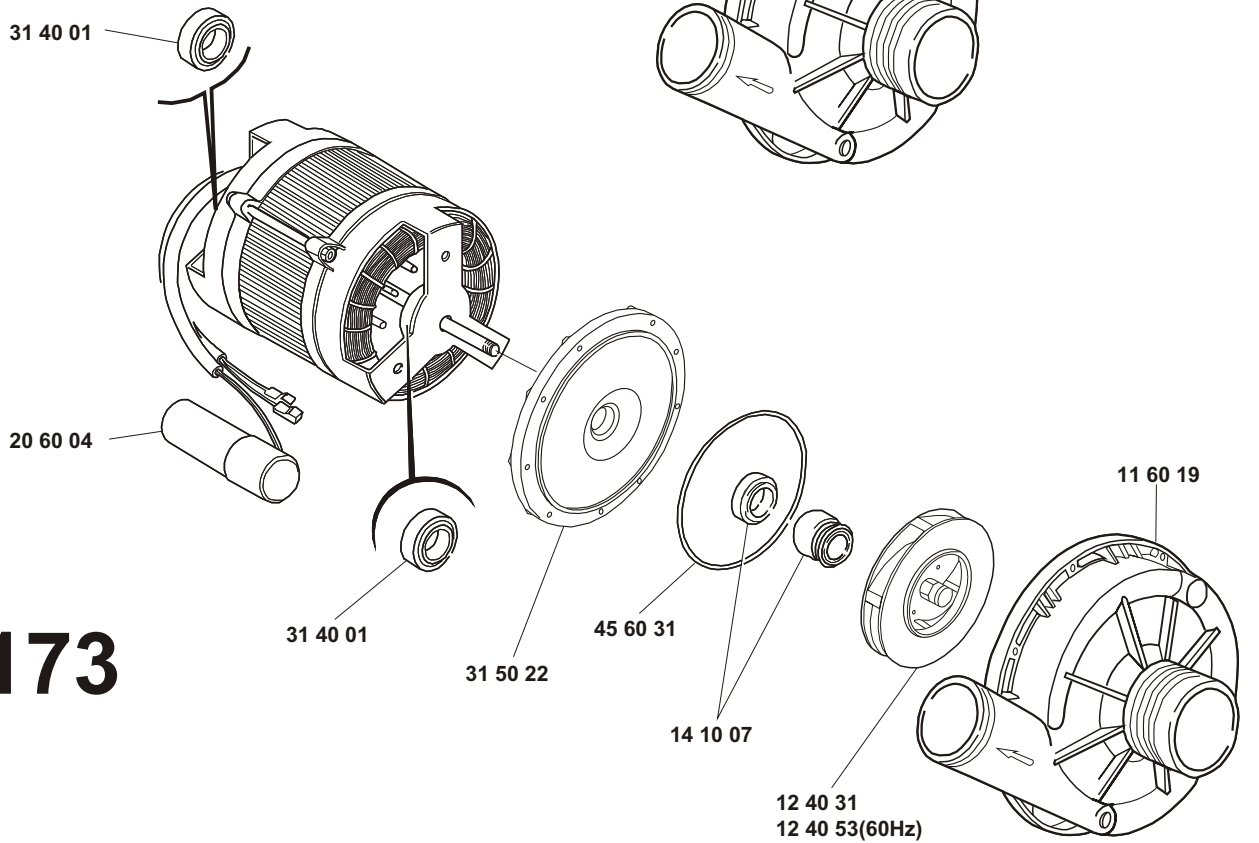

ELETTROBAR

**SPARE PARTS CATALOGUE
ERSATZTEILKATALOG
CATALOGUE PIECES DETACHEES
CATALOGO PARTI RICAMBIO
CATALOGO DE PIEZAS DE RECAMBIO
CATALOGO PEÇAS DE REPOSIÇÃO**

E.50/51

2001

★ OPTIONAL

2a

3a

★ OPTIONAL

5

B. 237

13 01 09 (230V- 50Hz)
13 01 19 (230V- 60Hz)

T. 173

13 01 26 (230V- 50Hz)
13 01 33 (230V- 60Hz)

T. 175