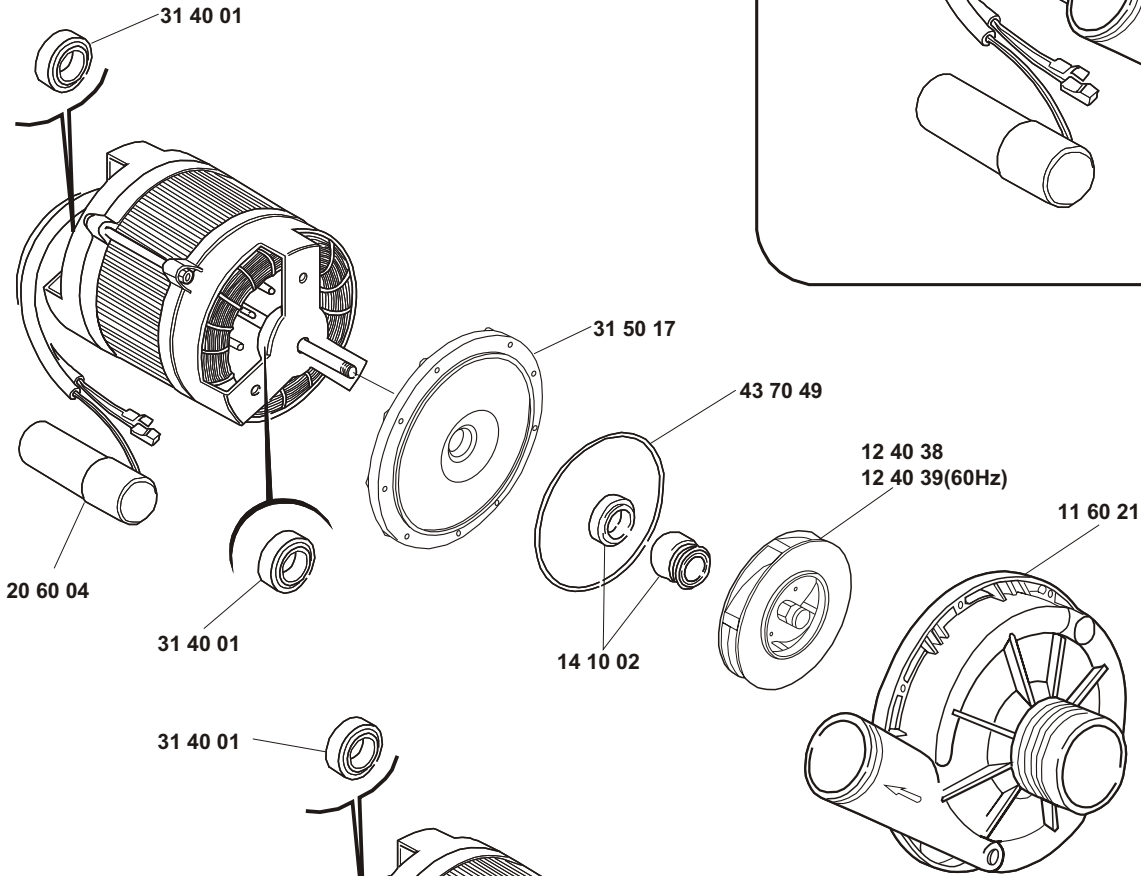

ELETTROBAR

**SPARE PARTS CATALOGUE
ERSATZTEILKATALOG
CATALOGUE PIECES DETACHEES
CATALOGO PARTI RICAMBIO
CATALOGO DE PIEZAS DE RECAMBIO
CATALOGO PEÇAS DE REPOSIÇÃO**

E.50/51

2001

★ OPTIONAL

2a

3a

★ OPTIONAL

5

B. 237

13 01 09 (230V- 50Hz)
13 01 19 (230V- 60Hz)

T. 173

13 01 26 (230V- 50Hz)
13 01 33 (230V- 60Hz)

T. 175