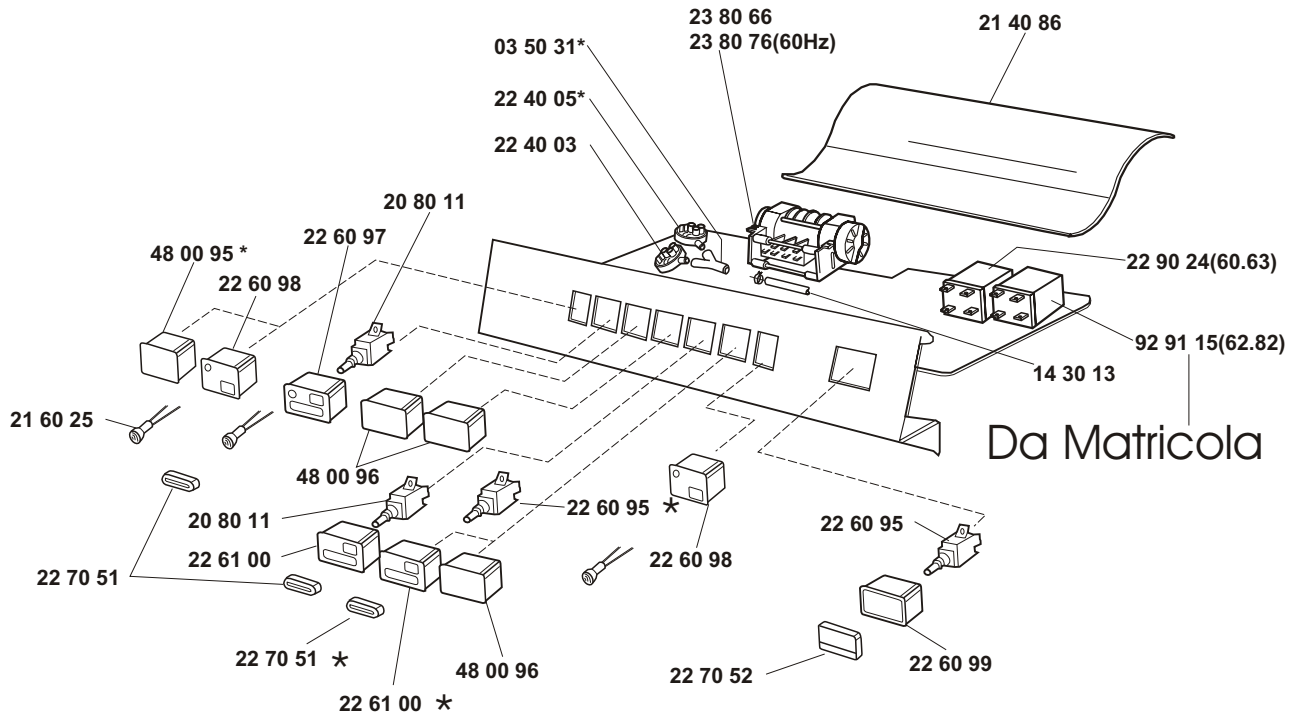

ELETTROBAR

**SPARE PARTS CATALOGUE
ERSATZTEILKATALOG
CATALOGUE PIECES DETACHEES
CATALOGO PARTI RICAMBIO
CATALOGO DE PIEZAS DE RECAMBIO
CATALOGO PEÇAS DE REPOSIÇÃO**

E.50/51

2001

★ OPTIONAL

2a

3a

★ OPTIONAL

5

B. 237

13 01 09 (230V- 50Hz)
13 01 19 (230V- 60Hz)

T. 173

13 01 26 (230V- 50Hz)
13 01 33 (230V- 60Hz)

T. 175